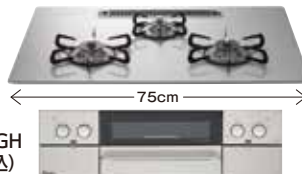

水の飛び散りが少ない水栓
水栓はハンドシャワー付で水の飛び散りも緩和しシンクのみずみまでお手入れできます。

お手入れラクラクレンジフード!
レンジフードはお掃除の面倒な換気ファンもワンタッチで取り外しできます。

安心・便利機能を多彩に搭載した最新のガスコンロ

容量たっぷりラクラク収納
容量たっぷりでラクラク出し入れ、ワイドなスライド収納

1 ガラスストップコンロ

Paloma
WITHNA
PD-819WS-U75GH
217,140円(税込)